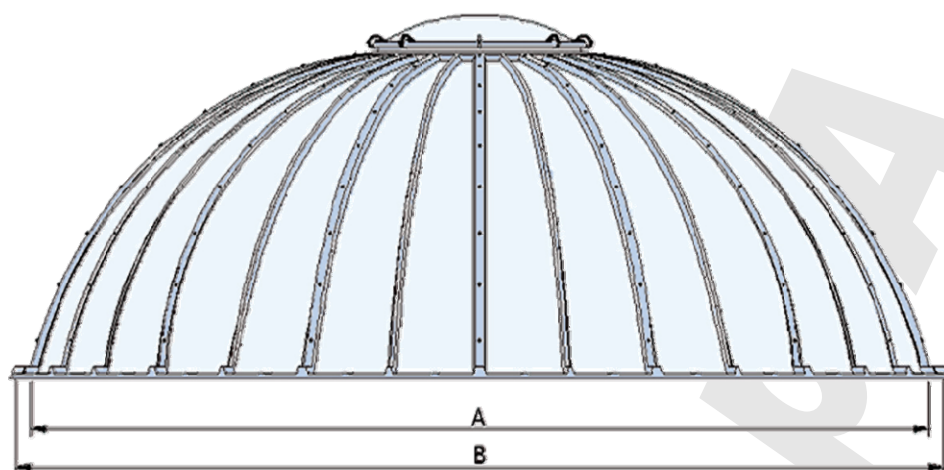

## CUPOLE COMPONENTI AUTOPORTANTI

TABELLA DIMENSIONI cm

A PARETE SEMPLICE			
Luce netta A	Esterno appoggi al finito B	Apertura elettrica	N° spicchi
Ø 400	Ø 418	✓	8
Ø 455	Ø 470	✓	8
Ø 760	Ø 785	✓	16
A PARETE DOPPIA			
Luce netta A	Esterno appoggi al finito B	Apertura elettrica	N° spicchi
Ø 395	Ø 418	✓	8
Ø 450	Ø 470	✓	8
Ø 750	Ø 785	✓	16