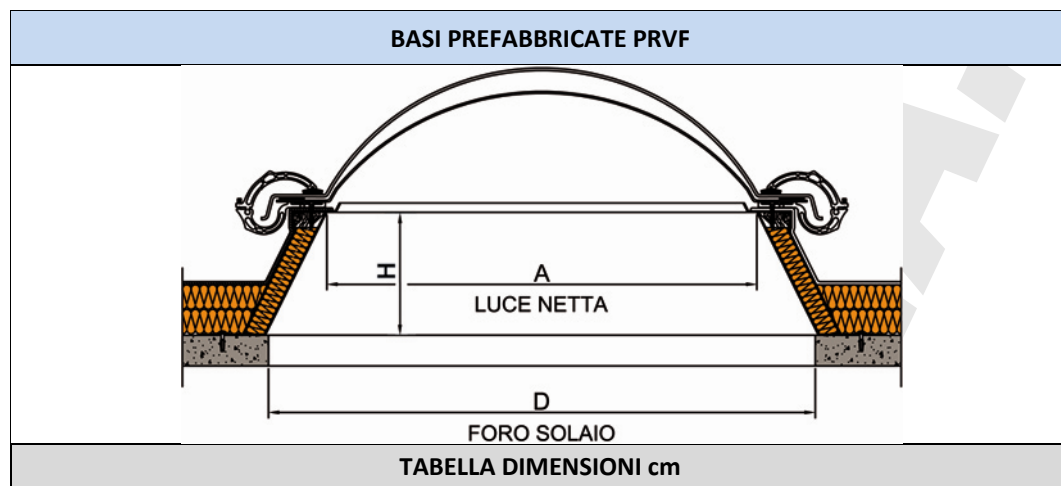

A richiesta e per quantità possono essere realizzate basi con dimensioni diverse.

ASSOCIATO

TABELLA DIMENSIONI cm

CIRCOLARI						
Foro solaio D	Luce netta A (Cupola)	H 20	H 30	H 50		
∅ 65	∅ 45	✓				
∅ 90	∅ 70	✓				
∅ 100	∅ 70	✓	✓	✓		
∅ 115	∅ 95	✓				
∅ 120	∅ 95	✓	✓			
∅ 120	∅ 100	✓				
∅ 140	∅ 120	✓				
∅ 150	∅ 120	✓	✓	✓		
∅ 175	∅ 155	✓				
∅ 180	∅ 155	✓	✓			
∅ 190	∅ 170	✓				
∅ 200	∅ 170	✓				
∅ 220	∅ 200	✓				

QUADRATE							
Foro solaio D	Luce netta A (Cupola)		H 20	H 30	H 50	H 35 Base con aspiratore	
65 x 65	45	x 45	✓				
90 x 90	70	x 70	✓	✓	✓		
100 x 100	70	x 70	✓	✓	✓		✓
100 x 100	80	x 80	✓				
115 x 115	95	x 95	✓		✓		
120 x 120	95	x 95	✓	✓	✓		✓
120 x 120	100	x 100	✓				
140 x 140	120	x 120	✓				✓
150 x 150	120	x 120	✓	✓	✓		✓
175 x 175	155	x 155	✓				
180 x 180	155	x 155	✓	✓			
190 x 190	170	x 170	✓				
200 x 200	170	x 170	✓	✓			✓
190 x 190	180	x 180		✓			
200 x 200	180	x 180	✓				
220 x 220	200	x 200	✓				