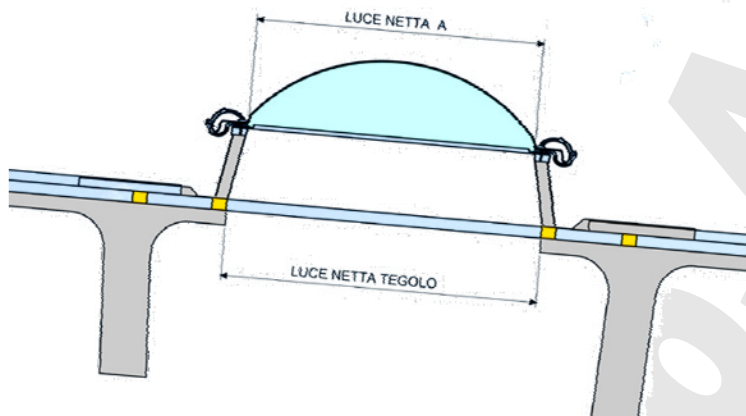

Оставляем за собой право вносить изменения в изделия без предупреждения.

По запросу и при большом количестве, производятся основания различных размеров.

ОСНОВАНИЕ ИЗ ПОЛИЭФИРНОГО МАТЕРИАЛА PRVF ДЛЯ КРОВЛИ С ПОКРЫТИЕМ ГОФРОЛИСТОМ

ТАБЛИЦА РАЗМЕРОВ в см.

Тип листа	Размер в свету листа	Для купола с внутренним размером А
Профиль 28/112	90 ÷ 110	85 x 205
	95 ÷ 110 115 ÷ 130	100 x 200
	95 ÷ 130	100 x 250
Landini La Greca 28/112	90 ÷ 110	70 x 120
Landini La Greca 28/114	90 ÷ 110	85 x 205
GR 13	90 ÷ 110	85 x 205
Coveral GR 6	130 ÷ 145	120 x 220