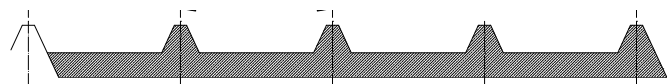

A richiesta e per quantità possono essere realizzate basi con dimensioni diverse.

ASSOCIATO

**BASI PER PANNELLI SANDWICH CURVI**

**TABELLA DIMENSIONI cm**

Raggio di curvatura R 330		Raggio di curvatura R 600	
Sviluppo lastra	Luce netta A cupola applicabile	Sviluppo lastra	Luce netta A cupola applicabile
230 ÷ 460	85 x 205		
320 ÷ 460	100 x 200		
320 ÷ 460	160 x 250		
280 ÷ 400	120 x 220	280 ÷ 410	85 x 205
		280 ÷ 400	100 x 200
		350 ÷ 450	160 x 250