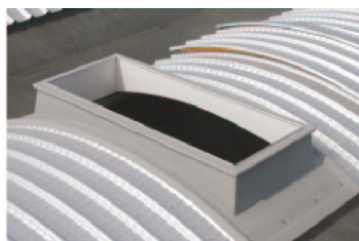

A richiesta e per quantità possono essere realizzate basi con dimensioni diverse.

ASSOCIATO

**BASI PER PANNELLI SANDWICH CURVI**

**TABELLA DIMENSIONI cm**

Raggio di curvatura R 330		Raggio di curvatura R 600	
Sviluppo lastra	Luce netta A cupola applicabile	Sviluppo lastra	Luce netta A cupola applicabile
230 ÷ 460	85 x 205		
320 ÷ 460	100 x 200		
320 ÷ 460	160 x 250		
280 ÷ 400	120 x 220	280 ÷ 410	85 x 205
		280 ÷ 400	100 x 200
		350 ÷ 450	160 x 250