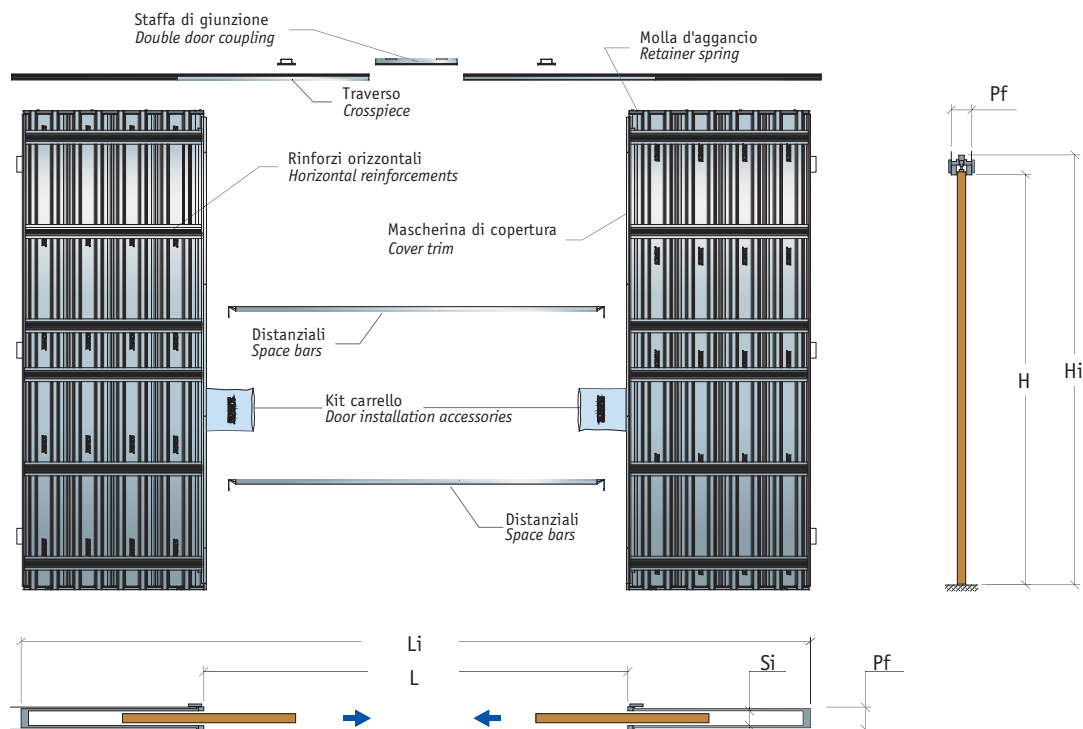

ANTA DOPPIA PER PARETI INTONACABILI FOR PLASTERED WALLS, DOUBLE

PER INTONACO
FOR PLASTERED WALLS

anta doppia
double

Luca di passaggio "L x H" Clear opening size "L x H"	Misure d'ingombro "Li x Hi" Structural opening size "Li x Hi"	Parete finita/Sede interna "Pf x Si" Finished wall/Internal space "Pf x Si"
1200 x 2000	2520 x 2100	90/54 - 105/69 - 125/89 - 145/89
1200 x 2100	2520 x 2200	90/54 - 105/69 - 125/89 - 145/89
1400 x 2000	2920 x 2100	90/54 - 105/69 - 125/89 - 145/89
1400 x 2100	2920 x 2200	90/54 - 105/69 - 125/89 - 145/89
1600 x 2000	3320 x 2100	90/54 - 105/69 - 125/89 - 145/89
1600 x 2100	3320 x 2200	90/54 - 105/69 - 125/89 - 145/89
1800 x 2000	3720 x 2100	90/54 - 105/69 - 125/89 - 145/89
1800 x 2100	3720 x 2200	90/54 - 105/69 - 125/89 - 145/89
2000 x 2000	4120 x 2100	90/54 - 105/69 - 125/89 - 145/89
2000 x 2100	4120 x 2200	90/54 - 105/69 - 125/89 - 145/89
2200 x 2000	4520 x 2100	105/69 - 125/89 - 145/89
2200 x 2100	4520 x 2200	105/69 - 125/89 - 145/89
2400 x 2000	4920 x 2100	105/69 - 125/89 - 145/89
2400 x 2100	4920 x 2200	105/69 - 125/98 - 145/89

PER INTONACO FUORI MISURA
FOR EXTRA HEIGHT PLASTERED WALLS

anta doppia
double

Luca di passaggio "L x H" Clear opening size "L x H"	Misure d'ingombro "Li x Hi" Structural opening size "Li x Hi"	Parete finita/Sede interna "Pf x Si" Finished wall/Internal space "Pf x Si"
1200 x 2110÷2700	2520 x 2210÷2800	105/69 - 125/89 - 145/89
1400 x 2110÷2700	2920 x 2210÷2800	105/69 - 125/89 - 145/89
1600 x 2110÷2700	3320 x 2210÷2800	105/69 - 125/89 - 145/89
1800 x 2110÷2700	3720 x 2210÷2800	105/69 - 125/89 - 145/89
2000 x 2110÷2700	4120 x 2210÷2800	105/69 - 125/89 - 145/89
2200 x 2110÷2700	4520 x 2210÷2800	105/69 - 125/89 - 145/89
2400 x 2110÷2700	4920 x 2210÷2800	105/69 - 125/89 - 145/89

Su questo modello è possibile montare il kit apertura simultanea.
The simultaneous opening kit can be mounted on this model.

ANTA DOPPIA PER PARETI IN CARTONGESSO FOR PLASTERBOARD WALLS, DOUBLE

PER CARTONGESSO
FOR PLASTERBOARD WALLS