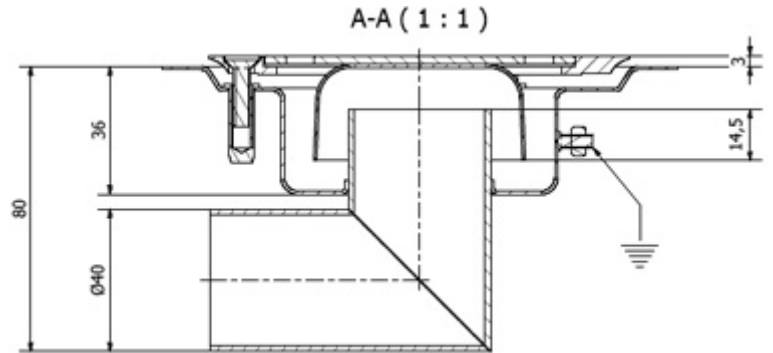

CHIUSINO INOX SIFONATO PER RIVESTIMENTI PLASTICI 100 mm

drain trap cover for plastic covering in stainless steel

MOD. C1040GMPZ

DESCRIZIONE / DESCRIPTION

CHIUSINI INOX

AISI 304 STAINLESS

PORTATA / DISCHARGE

lt/min 14

PORTATA ROSETTA (carico concentrato) COVER CAPACITY (concentrated load)

kg 70

CLASSE B125

Aggiungere **V** alla fine del codice per rosetta con vite di sicurezza

Add **V** at the end of the code for safety screw