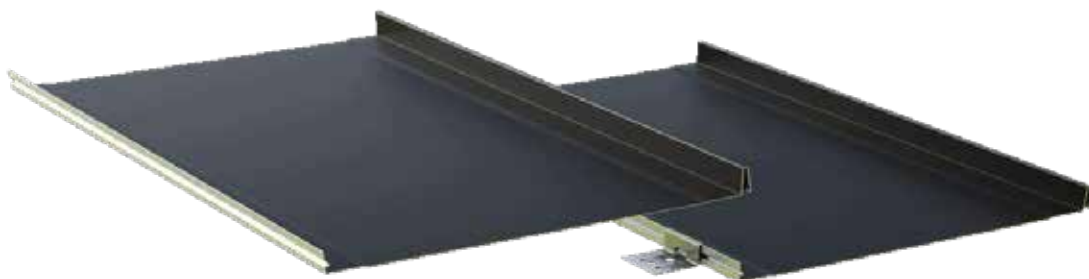

ALUBEL LINEA

la rivoluzione del tuo tetto

Alubel Linea è un innovativo sistema di copertura che ridefinisce il concetto di design e funzionalità. Caratterizzato da linee semplici e geometriche, questo sistema offre un'estetica pulita e moderna, capace di conferire unicità e durata al tuo tetto. Alubel Linea combina un'eleganza visiva accattivante con una solidità strutturale, garantendo una protezione duratura dagli agenti atmosferici.

Uno degli aspetti più apprezzati di Alubel Linea è la sua facilità di installazione. Grazie a un sistema a tre fasi, montare il tuo tetto non è mai stato così semplice. Si parte posizionando la prima lastra, si fissano poi le staffe con due sole viti, assicurando un fissaggio solido alla struttura. La seconda lastra si inserisce con un semplice click, segno della corretta installazione. In questo modo, con pochi e semplici passaggi, otterrai un tetto dall'aspetto

moderno e raffinato.

La leggerezza di Alubel Linea non compromette la sua robustezza, rendendolo ideale non solo per coperture, ma anche per rivestimenti. Grazie alla sua versatilità, si adatta perfettamente a qualsiasi contesto architettonico, aggiungendo un tocco di eleganza e modernità. La sua resistenza agli agenti esterni lo rende una soluzione duratura per qualsiasi tipo di edificio, dalla residenza privata agli edifici commerciali. Scegliere Alubel Linea significa optare per una copertura che non solo valorizza l'estetica del tuo immobile, ma garantisce anche performance elevate e una lunga durata nel tempo.